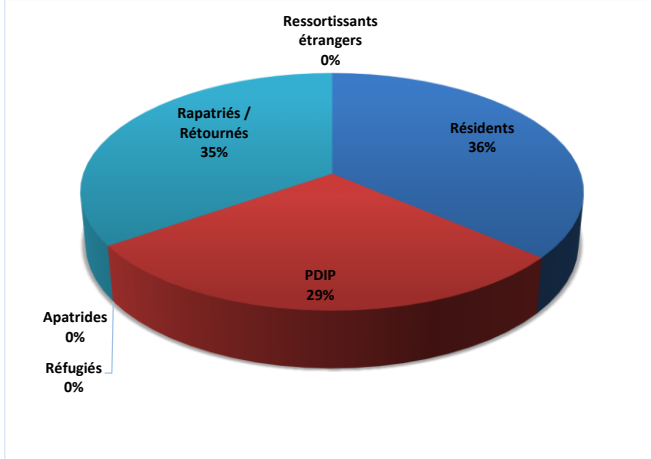

DASHBOARD: Statistiques septembre 2018

Sous Cluster VBG: Tchad

Départements de Mambi, Fouli et Kaya (province du Lac)

Enregistrements de cas VBG

Nombre d'incidents (# de cas)

Nombre et typologie des VBG (# de cas)

Services assurés pour les nouveaux incidents

Status des survivants

Evolution mensuelle d'incidents de VBG - Janvier à septembre 2018 (%)