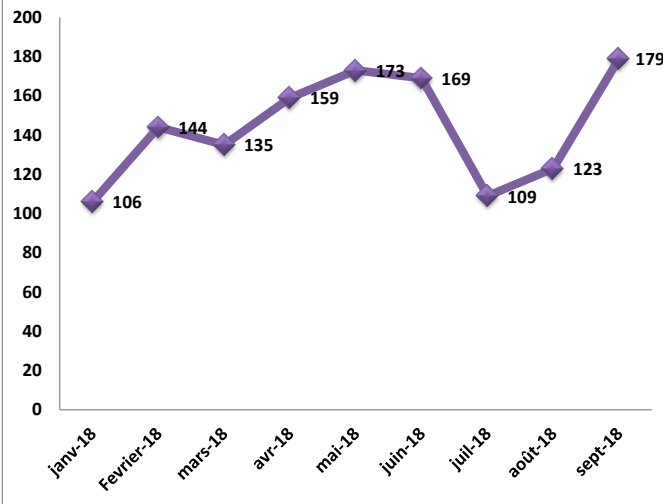

DASHBOARD: Statistiques septembre 2018

Sous Cluster VBG: Tchad

Départements de Mambi, Fouli et Kaya (province du Lac)

Enregistrements de cas VBG

Nombre d'incidents (# de cas)

Nombre et typologie des VBG (# de cas)

Services assurés pour les nouveaux incidents

Status des survivants

Evolution mensuelle d'incidents de VBG - Janvier à septembre 2018 (%)