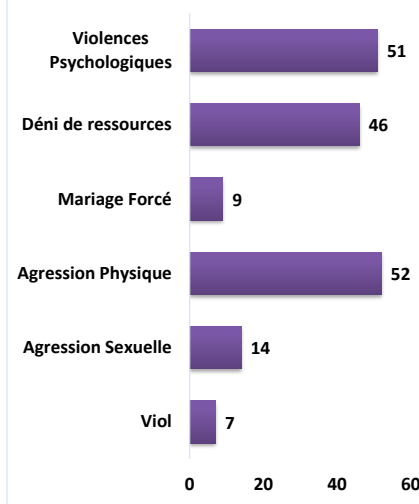

DASHBOARD: Statistiques septembre 2018

Sous Cluster VBG: Tchad

Départements de Mambi, Fouli et Kaya (province du Lac)

Enregistrements de cas VBG

Nombre d'incidents (# de cas)

Nombre et typologie des VBG (# de cas)

Services assurés pour les nouveaux incidents

Status des survivants

Evolution mensuelle d'incidents de VBG - Janvier à septembre 2018 (%)