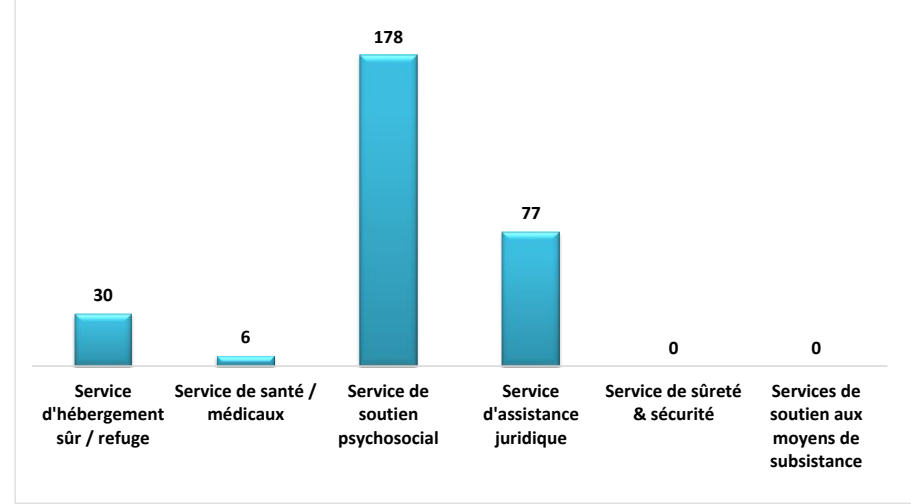

DASHBOARD: Statistiques septembre 2018

Sous Cluster VBG: Tchad

Départements de Mambi, Fouli et Kaya (province du Lac)

Enregistrements de cas VBG

Nombre d'incidents (# de cas)

Nombre et typologie des VBG (# de cas)

Services assurés pour les nouveaux incidents

Status des survivants

Evolution mensuelle d'incidents de VBG - Janvier à septembre 2018 (%)