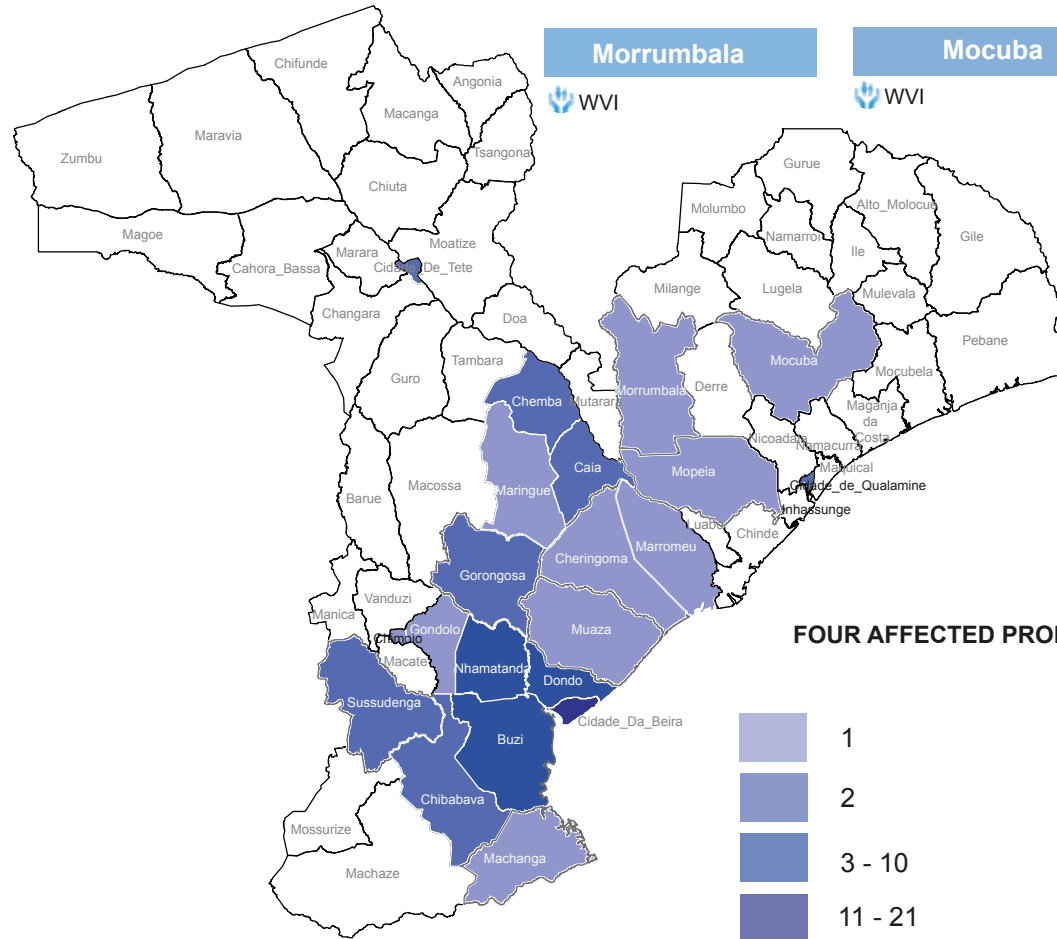

22
Partners

21
Locations

Partner breakdown

11
International partners

5
National partners

6
UN

General Protection

Child Protection

Gender Based Violence

Cidade_De_Tete

UNFPA

Chemba

WVI
FHI360

Caia

WVI
FHI360

Maringue

FHI360

Gorongosa

FAMOD
FHI360

Gondolo

WVI

Cidade_De_Chimoio

UNFPA

Nhamatanda

UN Women, PNDH, FAMOD
WVI
IFRC, COSACA, MULEIDE
UNFPA, FHI360

Sussudenga

UNICEF, WVI

Chibabava

WVI
FHI360

Machanga

FHI360

Buzi