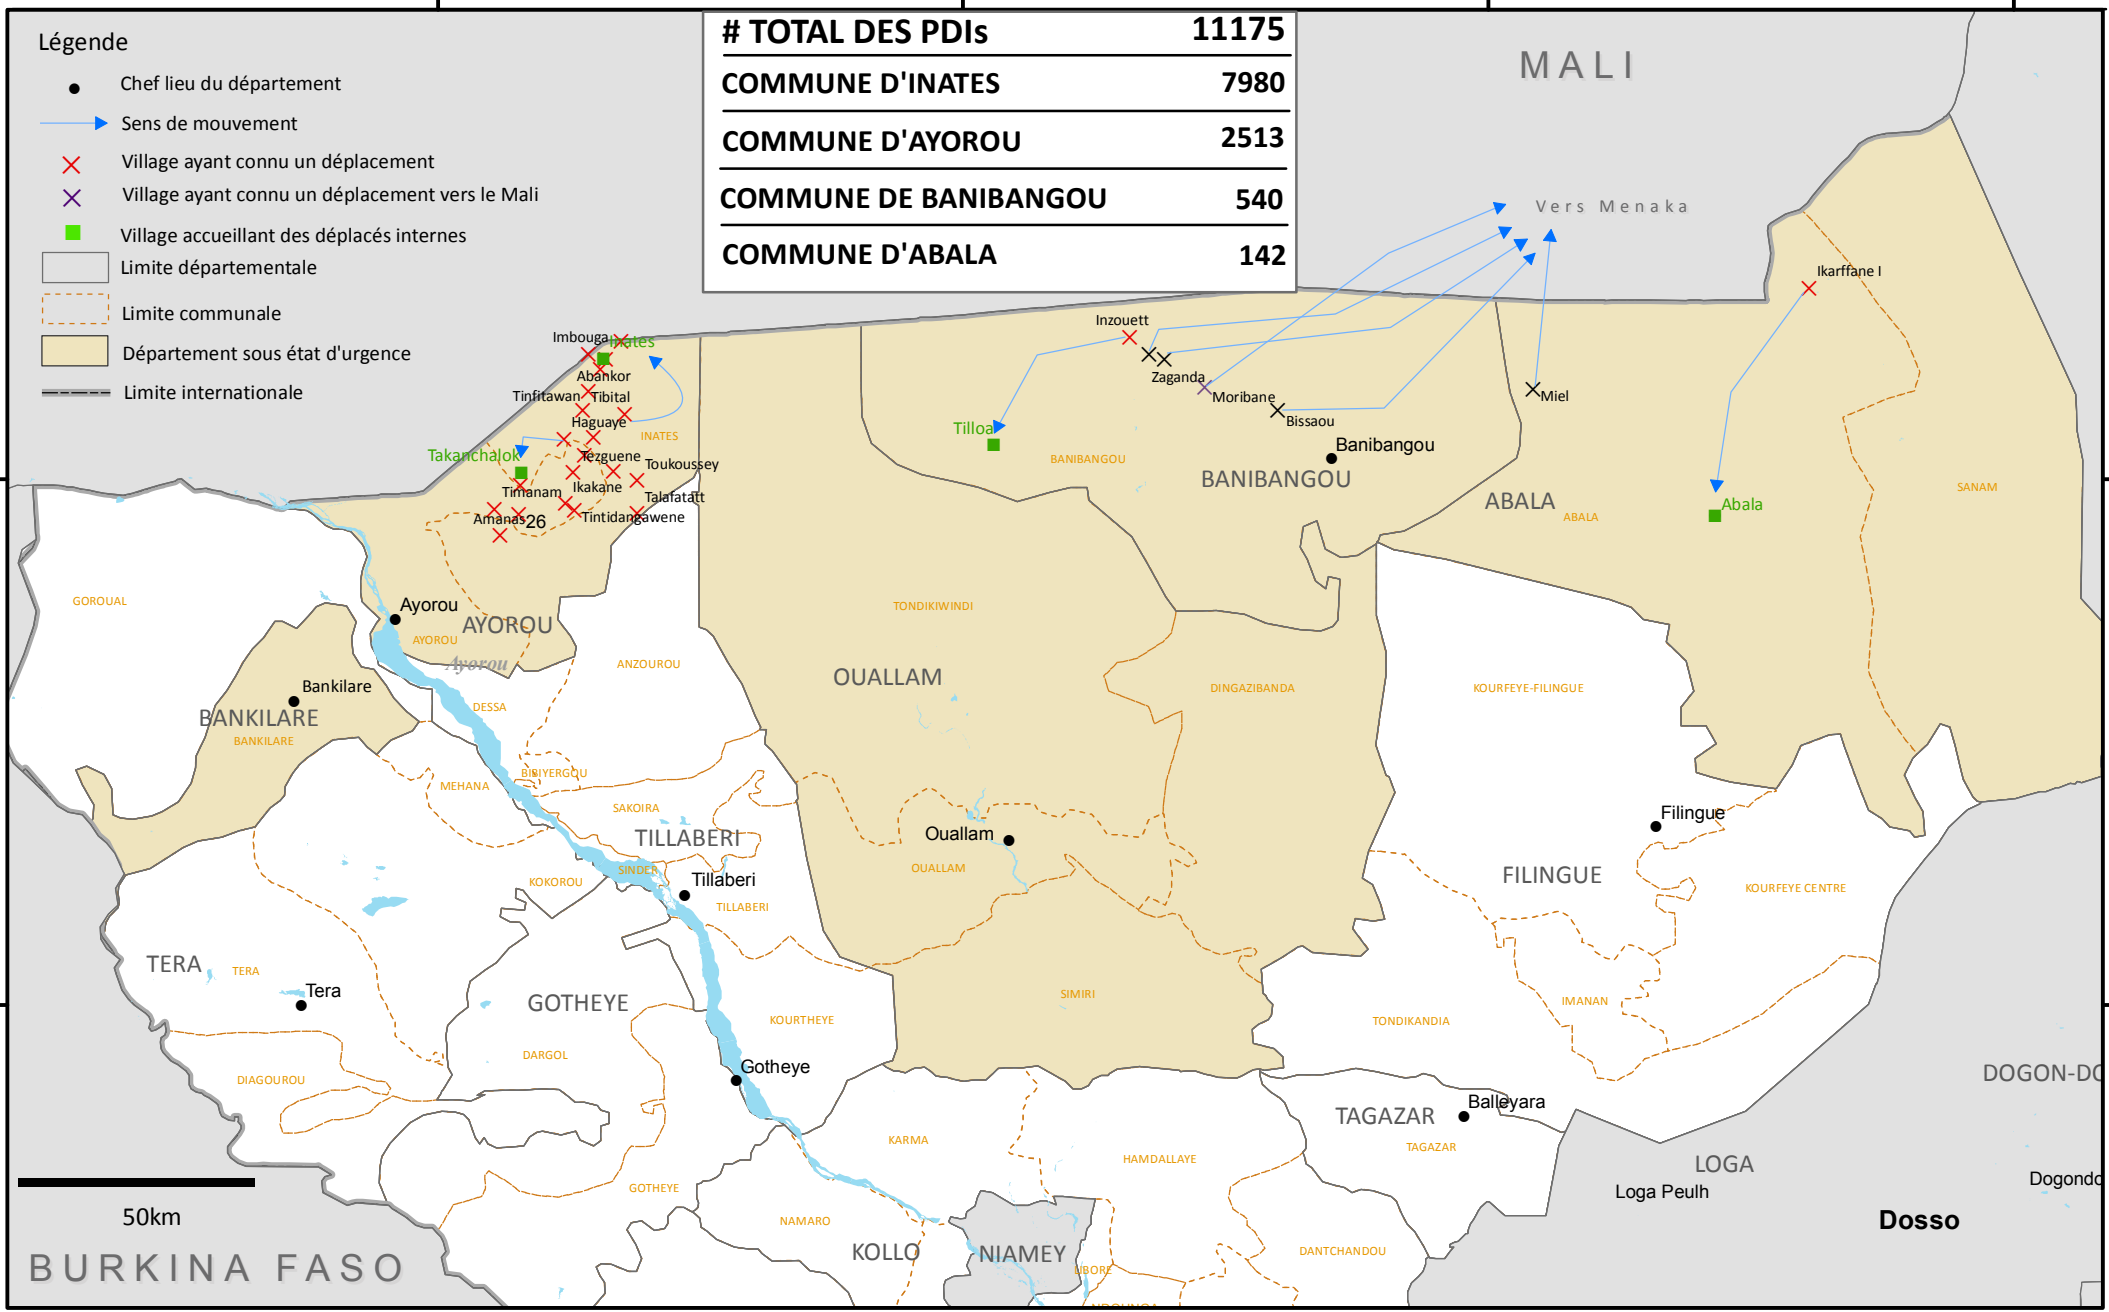

NIGER: VILLAGES SUIVIS DANS LES 5 DEPARTEMENTS SOUS L'ETAT D'URGENCE DANS LA REGION DE TILLABERI

Au 24 mai 2018

1°0'0"E

2°0'0"E

3°0'0"E

4°0'0"E

Les noms et les limites utilisés sur cette carte n'impliquent aucune acceptation ou reconnaissance officielle du Cluster Protection.