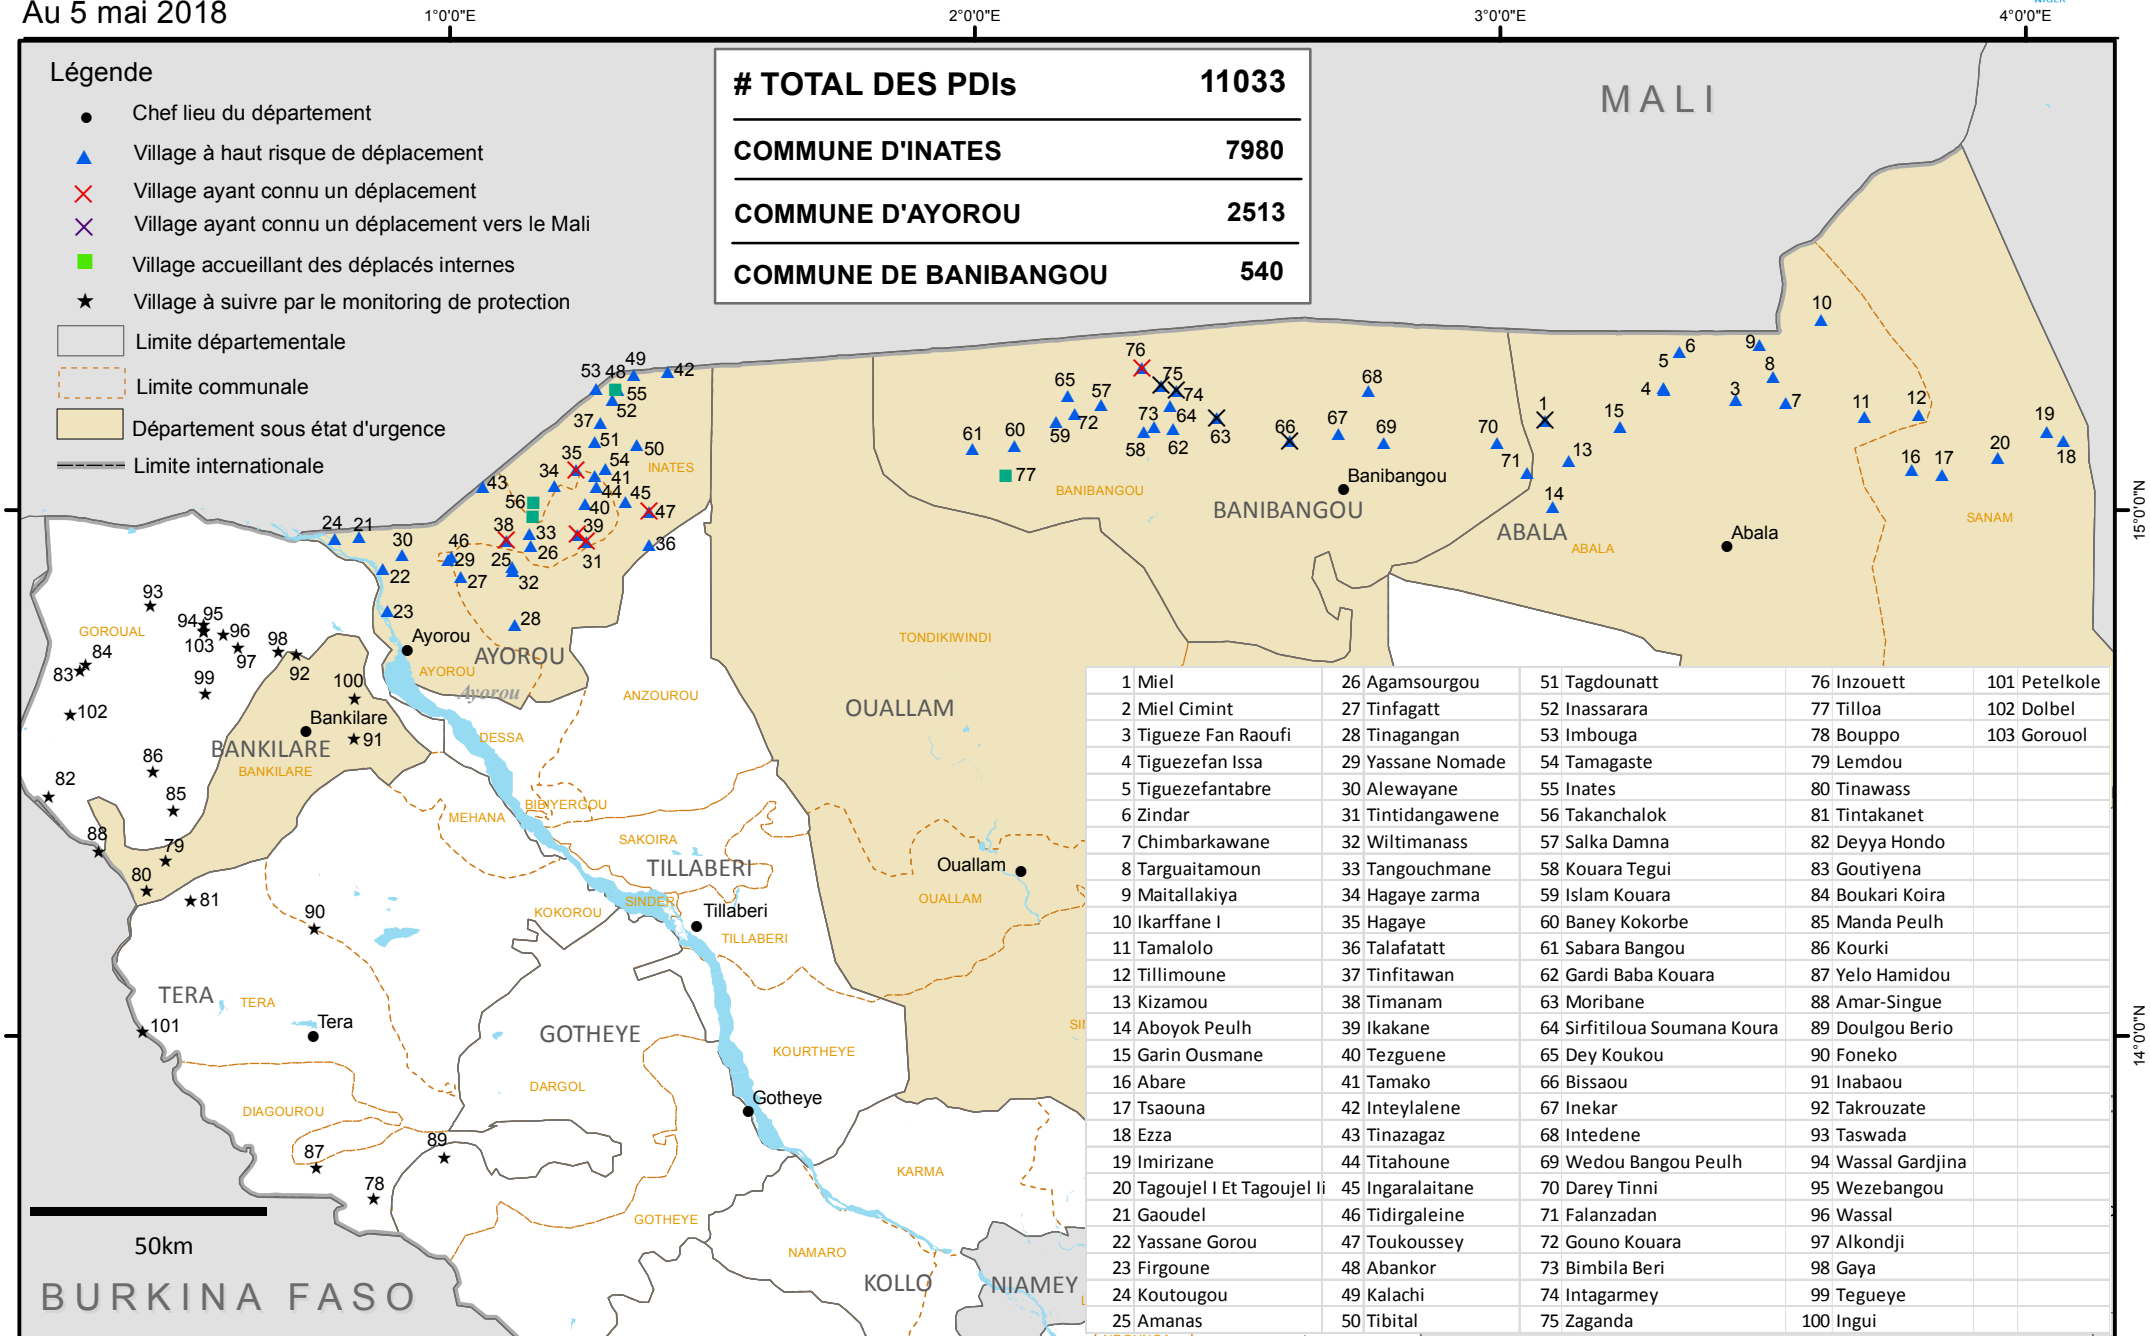

NIGER: VILLAGES SUIVIS DANS LES 5 DEPARTEMENTS SOUS L'ETAT D'URGENCE DANS LA REGION DE TILLABERI

Au 5 mai 2018

Les noms et les limites utilisés sur cette carte n'impliquent aucune acceptation ou reconnaissance officielle du Cluster Protection.

Date de création: 16/ 5/ 2018 Source: Monitoring de protection Auteur: Cluster Protection Feedback: Valérie Svobodova, svobodov@unhcr.org Nom du fichier: NER_TILLABERI_ETAT_URGENCE_5_MAI_2018
 Pour plus d'information visitez: <https://www.humanitarianresponse.info/en/operations/niger/protection>