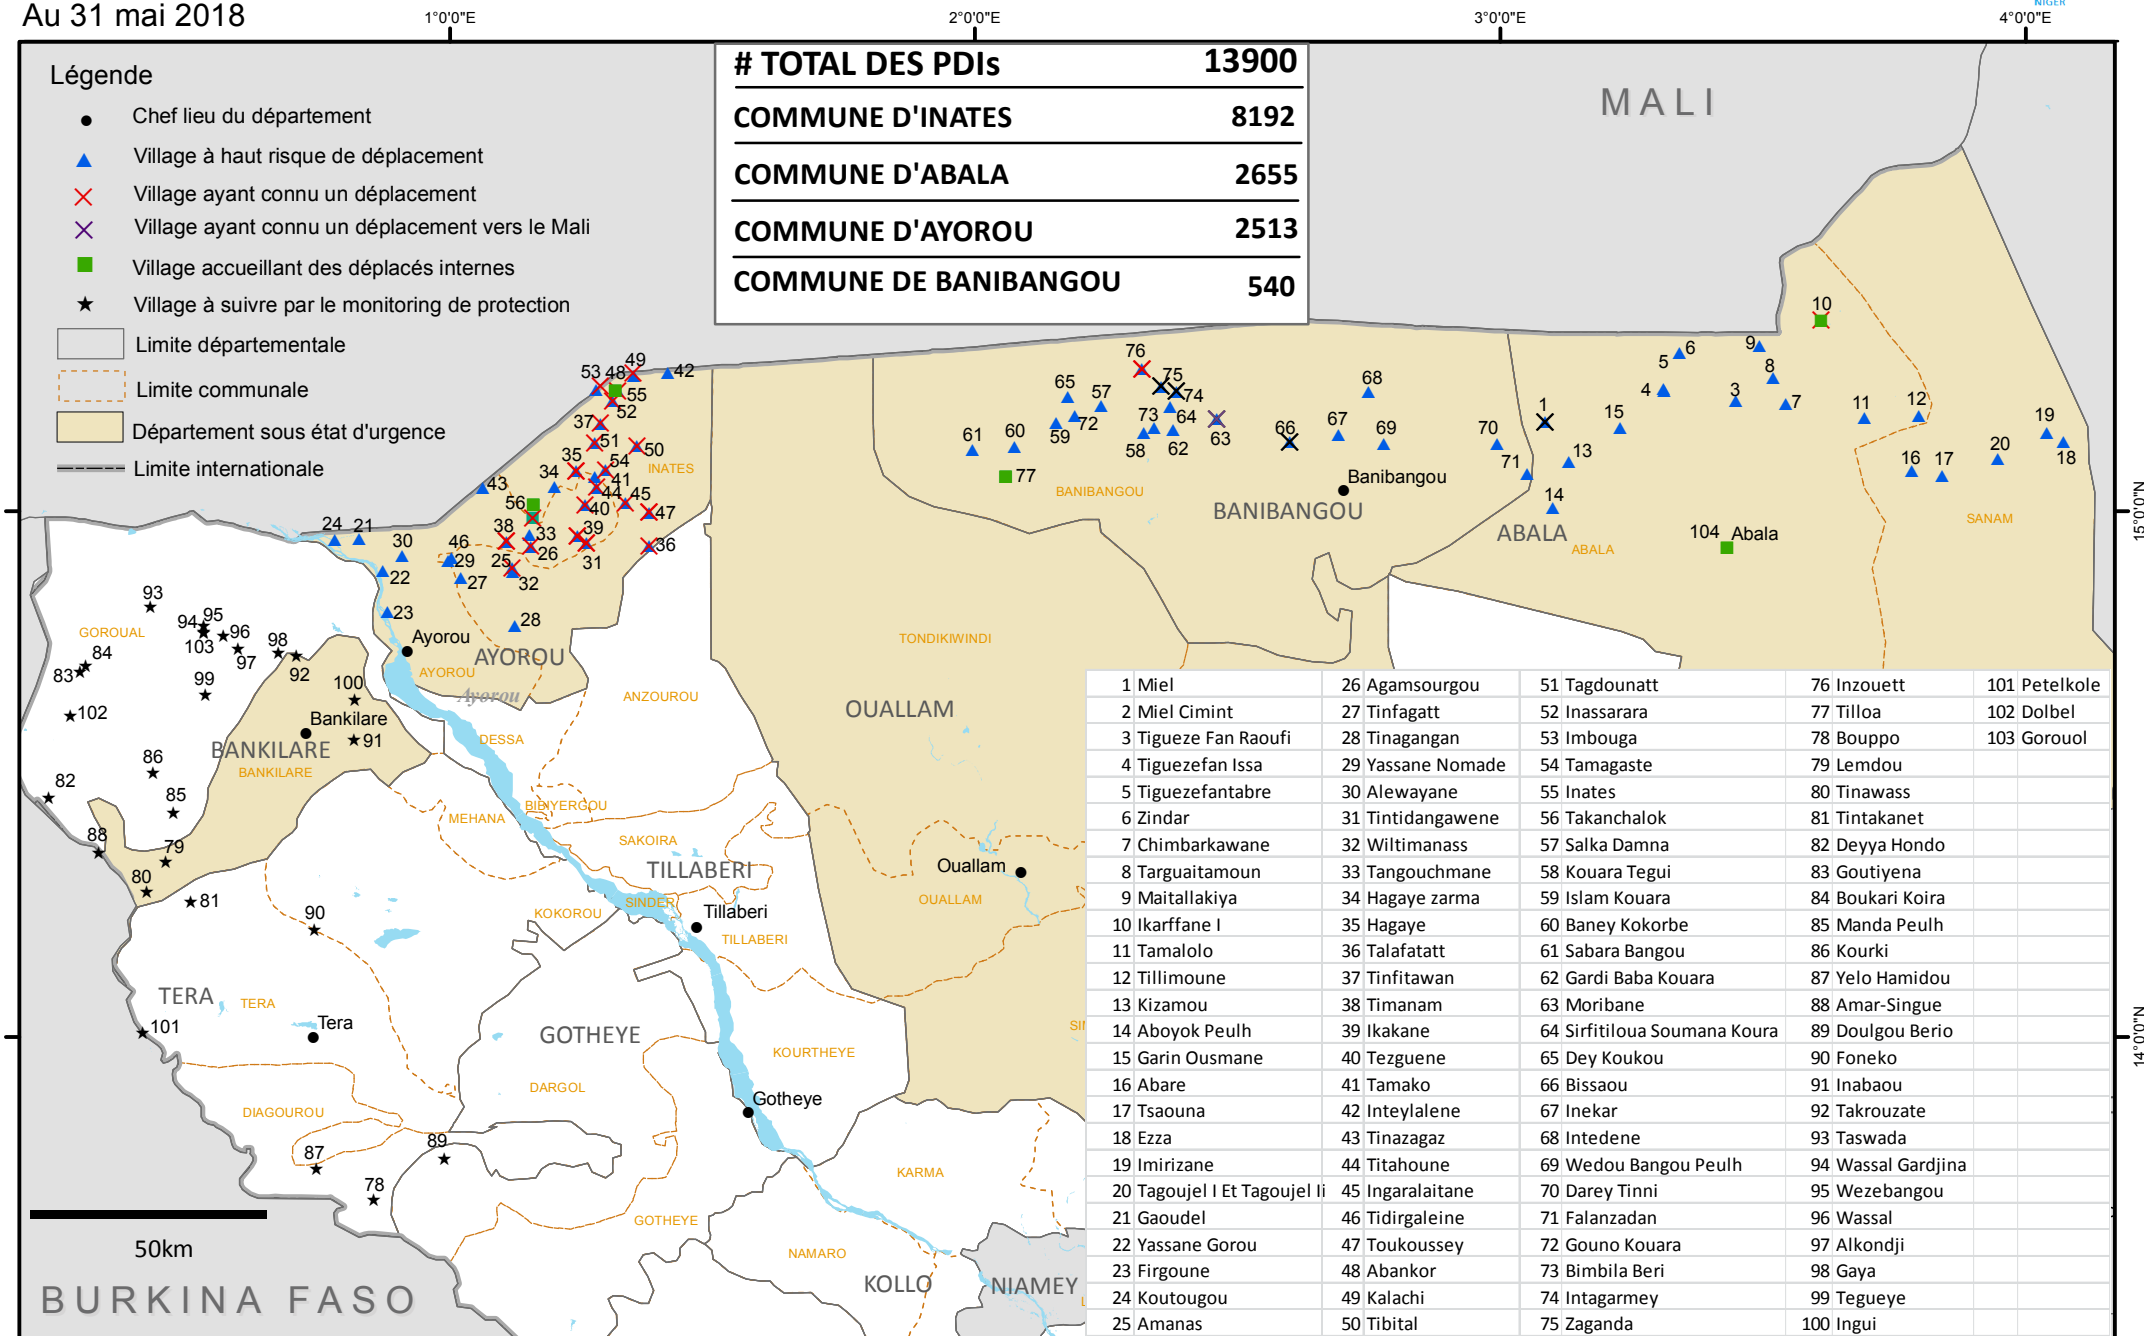

NIGER: VILLAGES SUIVIS DANS LES 5 DEPARTEMENTS SOUS L'ETAT D'URGENCE DANS LA REGION DE TILLABERI

Au 31 mai 2018

Les noms et les limites utilisés sur cette carte n'impliquent aucune acceptation ou reconnaissance officielle du Cluster Protection.

Date de création: 5/ 6/ 2018 Source: Monitoring de protection, IRC Auteur: Cluster Protection Feedback: Valérie Svobodova, svobodov@unhcr.org Nom du fichier: NER_TILLABERI_ETAT_URGENCE_31_MAI_2018