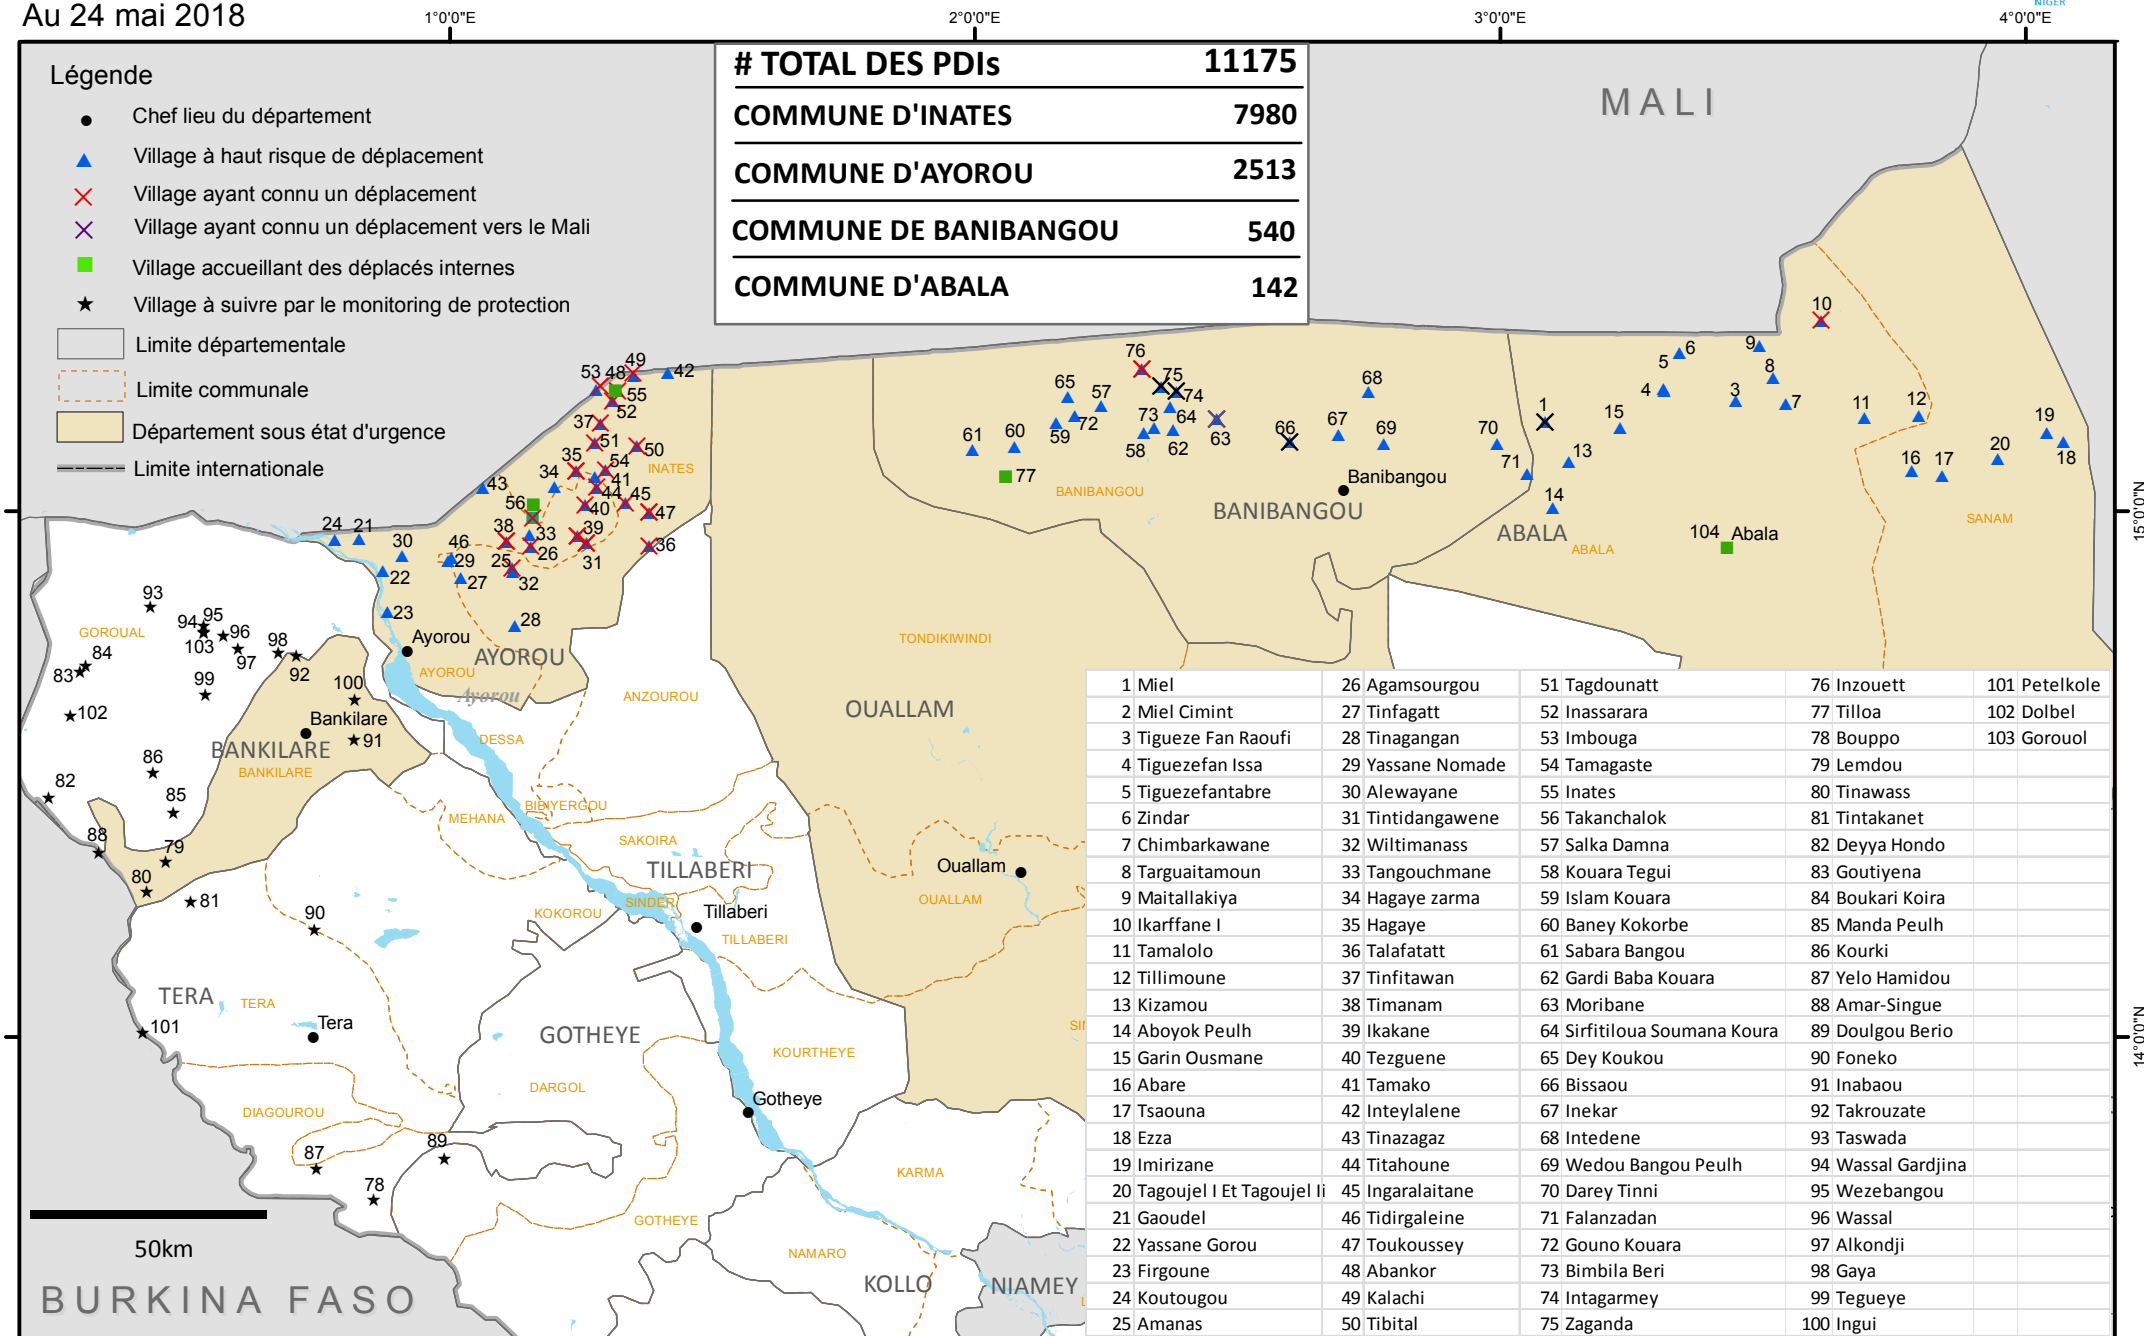

NIGER: VILLAGES SUIVIS DANS LES 5 DEPARTEMENTS SOUS L'ETAT D'URGENCE DANS LA REGION DE TILLABERI

Au 24 mai 2018

Les noms et les limites utilisés sur cette carte n'impliquent aucune acceptation ou reconnaissance officielle du Cluster Protection.