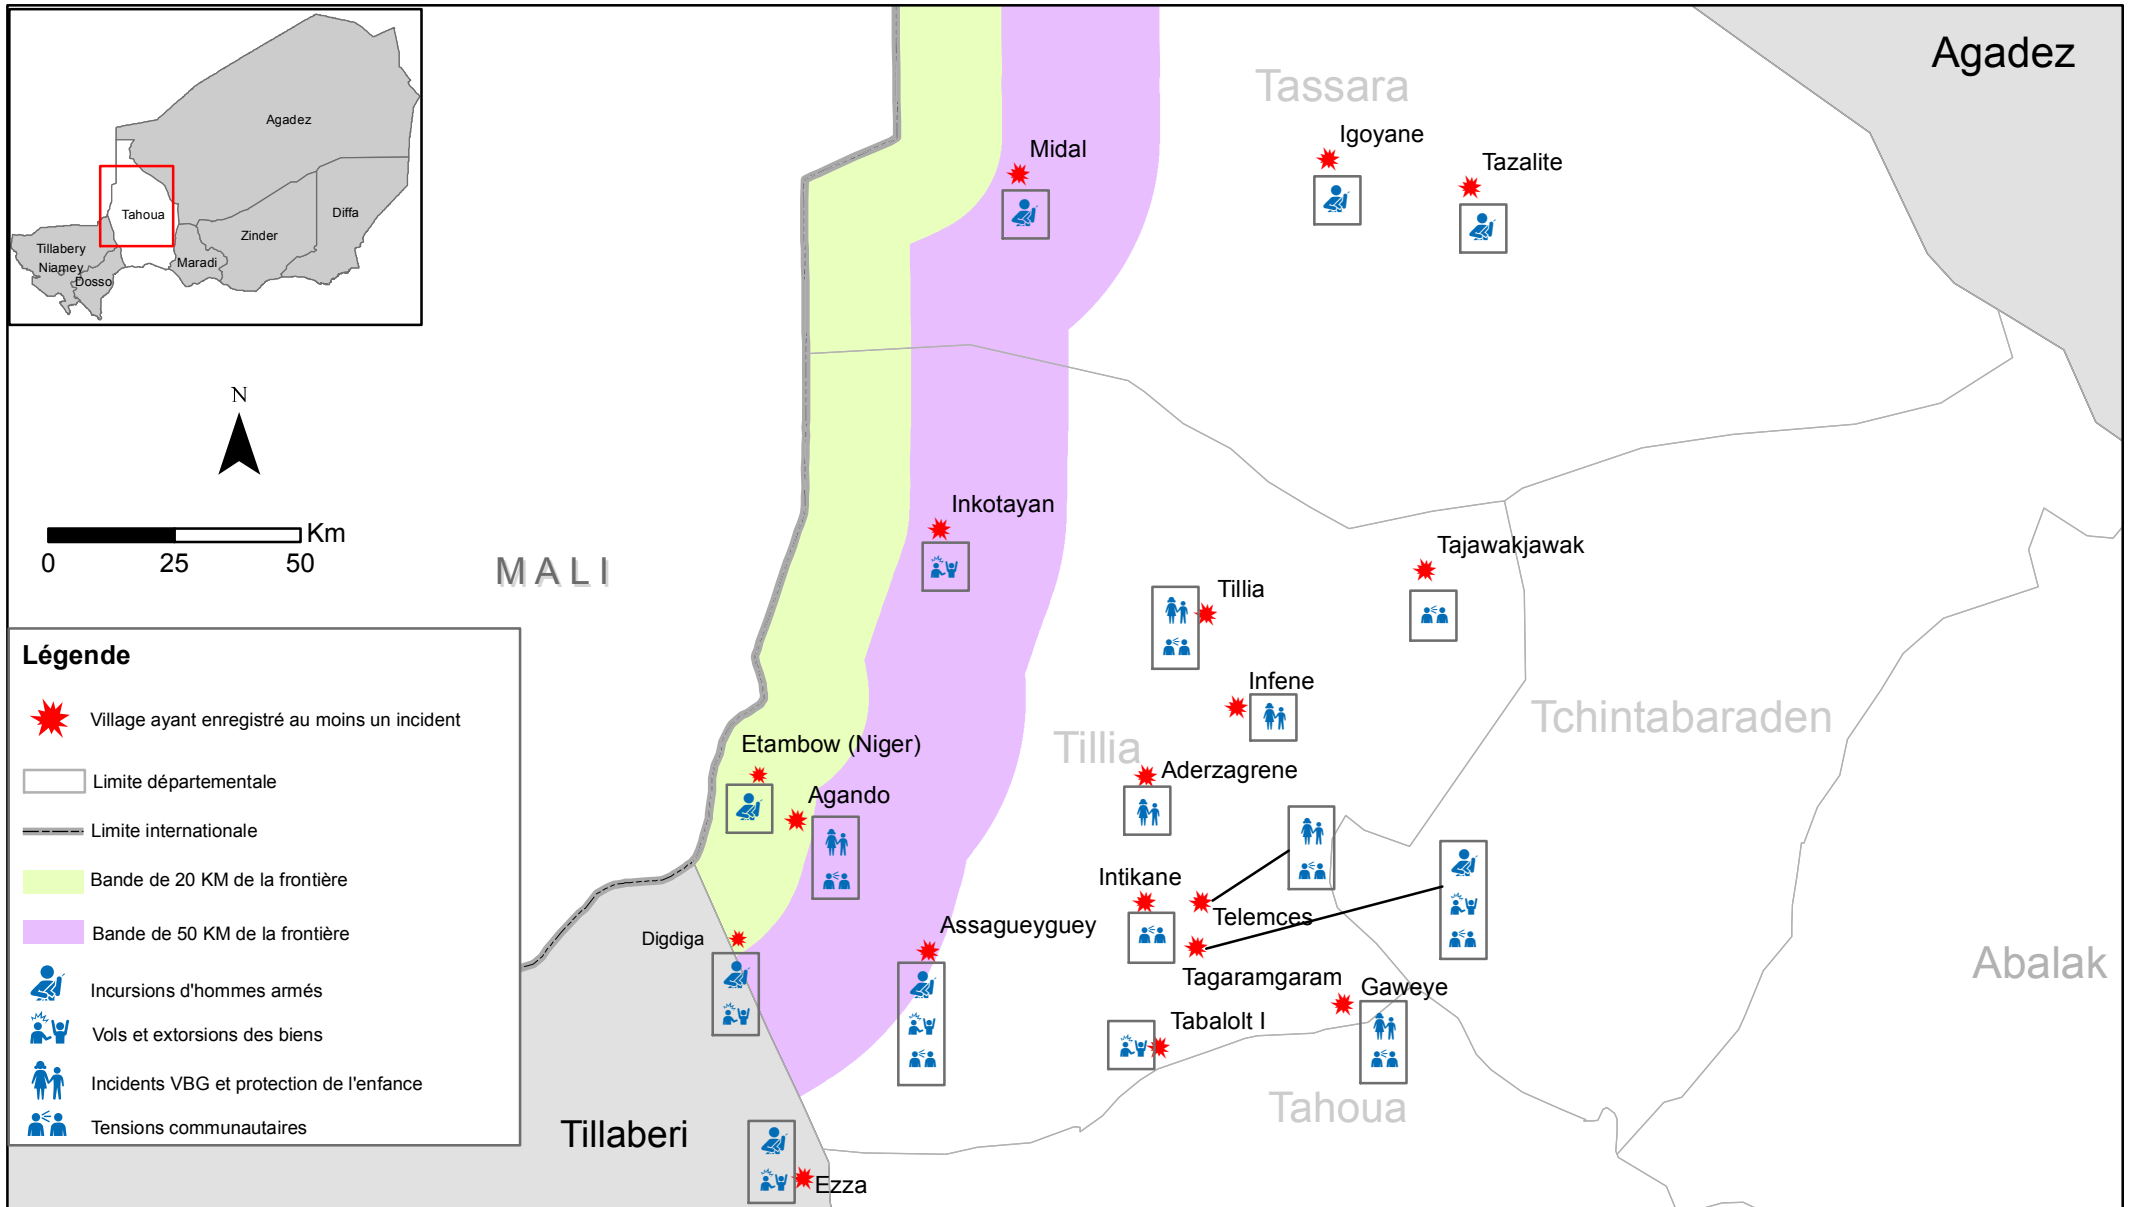

# REGION DE TAHOUA: INCIDENTS DE PROTECTION ENREGISTRES DANS LES DEPARTEMENTS DE TILLIA ET TASSARA

Du 1er janvier au 31 mars 2018

Les noms et les limites utilisés dans cette carte n'impliquent aucune acceptation ou reconnaissance du Cluster Protection.