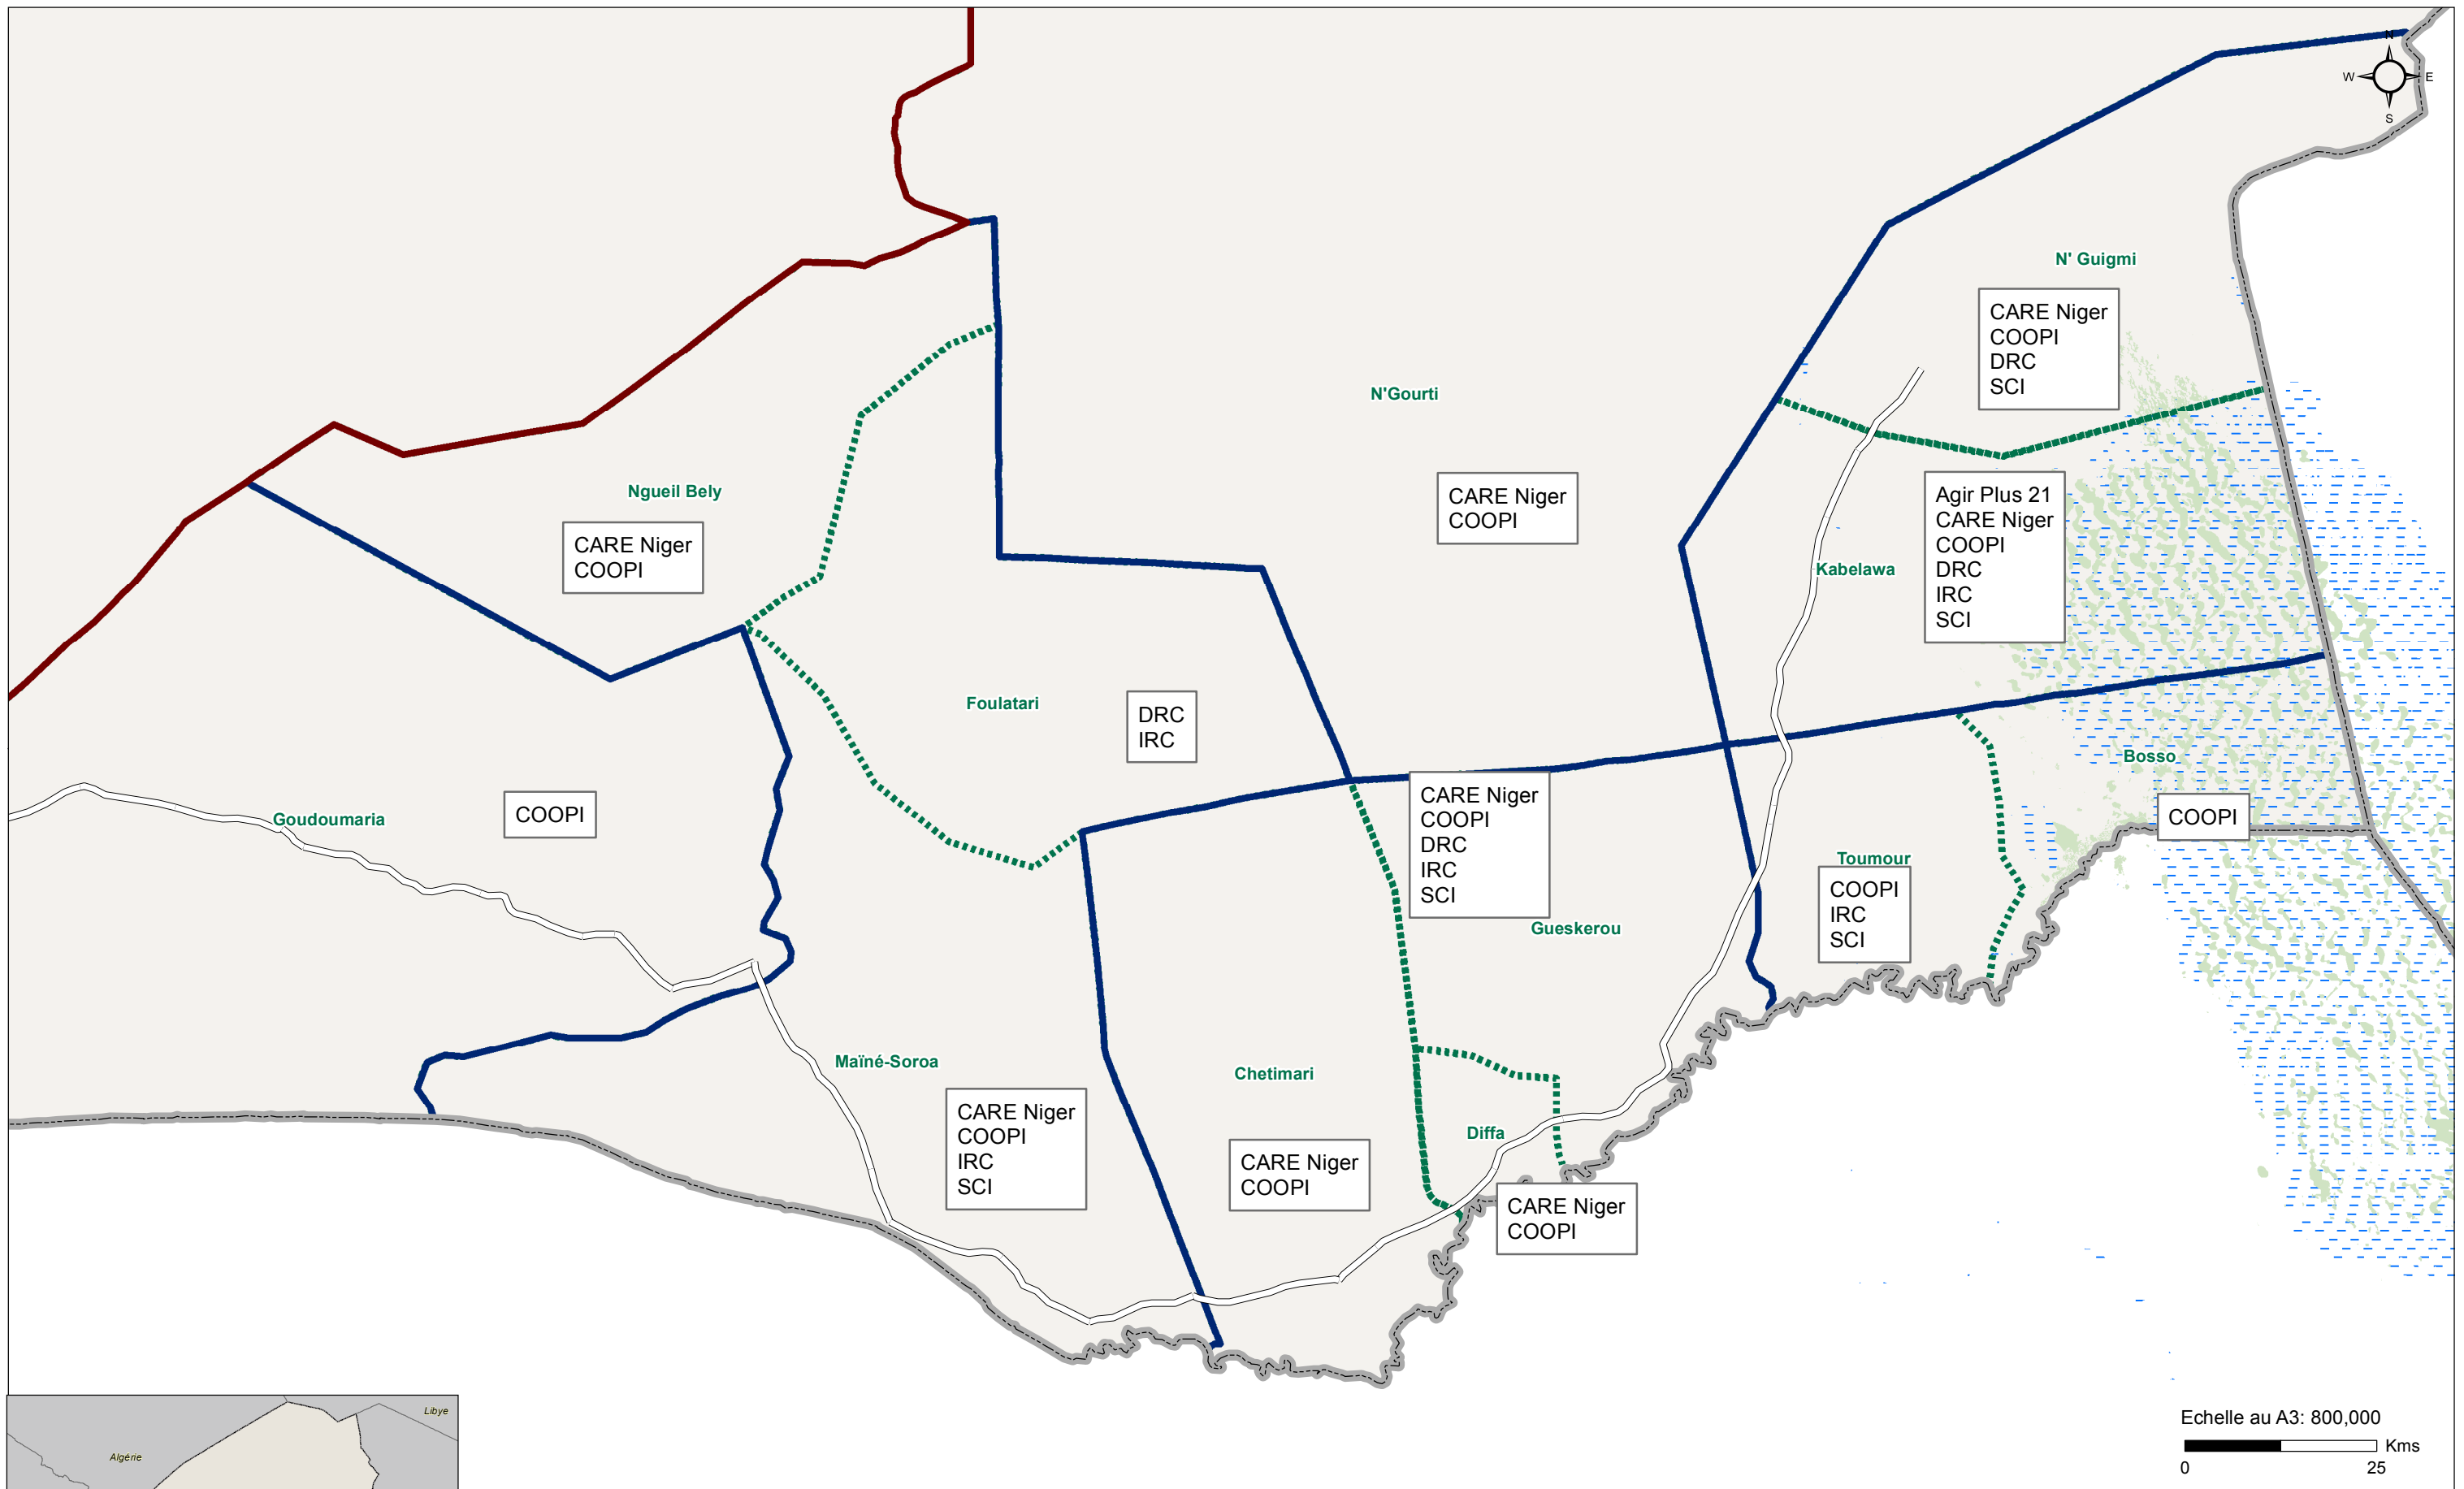

Acteurs humanitaires intervenant dans le domaine de la protection (mai 2017)

- Frontière Internationale
- Région
- Département
- Commune
- Lac Tchad
- Route-RN1

Note: Les informations présentées sur cette carte sont issues de la matrice 6W du mois de mai 2017. La carte montre les acteurs humanitaires impliqués dans le domaine de la protection. Au total, 6 acteurs interviennent dans 71 localités dans la région de Diffa.

Sources des données: REACH, matrice 6W
 Limite administrative: OCHA
 Système de coordonnées : GCS WGS 1984
 Fichier : REACH_NER_Map_Diffa_6W_Protection_10Jul2017_A3_Fr_v2
 Contact : sebastian.langer@reach-initiative.org

Note: Les données, désignations ou frontières utilisées dans cette carte ne sont pas garanties sans erreur et n'impliquent en aucun cas la responsabilité ni l'approbation de REACH, de ses partenaires ou organisations associées, ni des bailleurs de fond mentionnés sur cette carte.

Echelle au A3: 800,000
 0 25 Kms